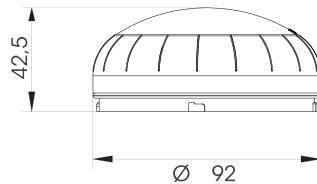

artikel article	kleur couleur		
PFL101		110 gr	1
PFL102		110 gr	1